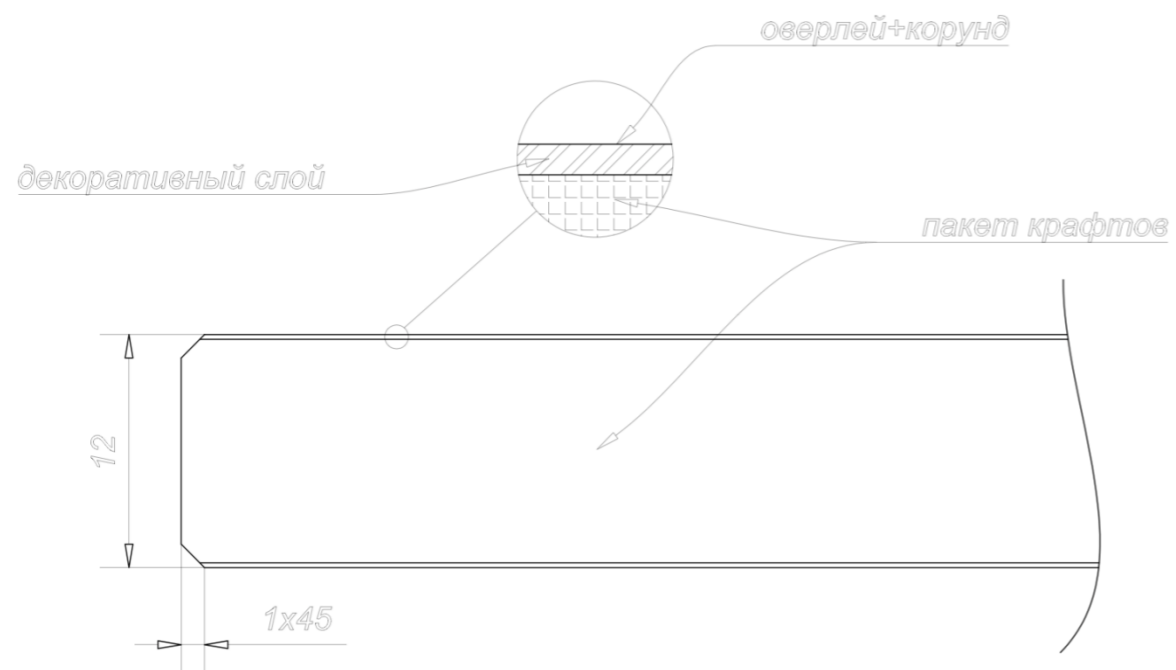

# Столешницы-компакт

Длина	Ширина	Толщина
3000	660, 1320	12