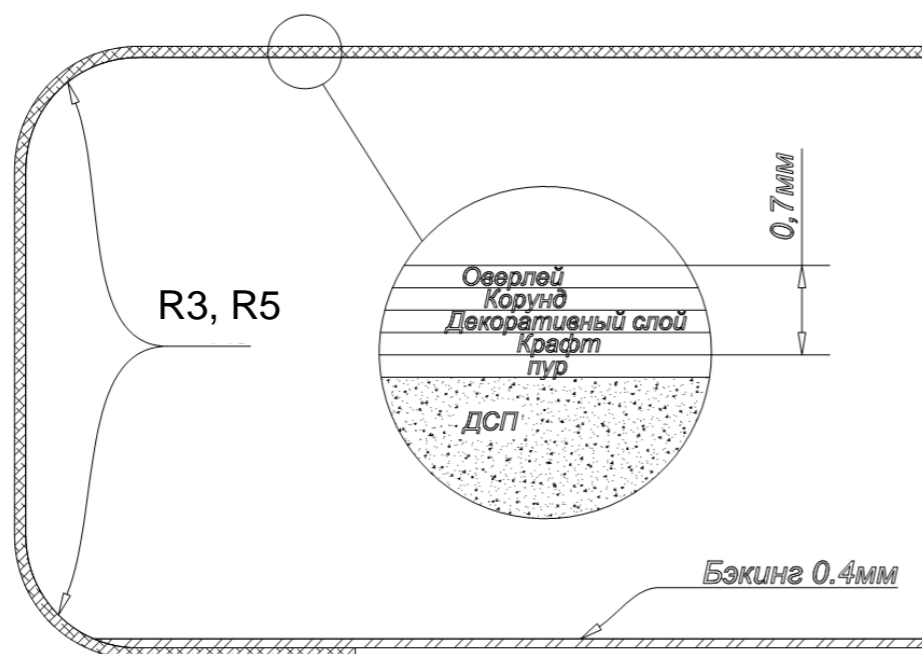

Эксклюзивные коллекции для самого требовательного и изобретательного клиента

Столешницы подходят для использования в условиях самых интенсивных нагрузок на кухне. Сопротивление истираемости - до 3000 оборотов. Повышенная ударная вязкость. Сопротивление царапанию - до 4,5 Н

Эксклюзивные декоры коллекции Elegance разработаны в последних европейских трендах: теплые приглушенные тона естественных природных оттенков в сочетании с подобранными структурами поверхностей

Длина

Ширина

Толщина

4200; 3000

600; 800; 1200

40