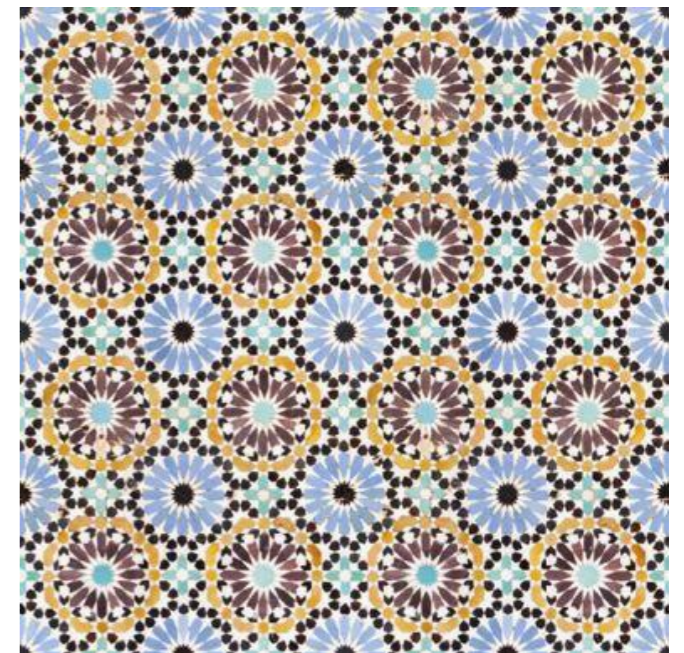

Heritage

Богатое наследие различных этнических культур в области создания орнаментов вдохновляло дизайнеров Slotex при работе над коллекцией HERITAGE