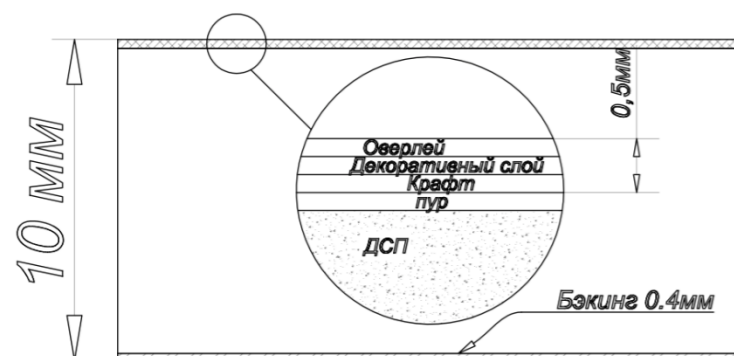

# Стеновая панель

Длина	Ширина	Толщина
4200; 3000	1200; 600	10; 4,5