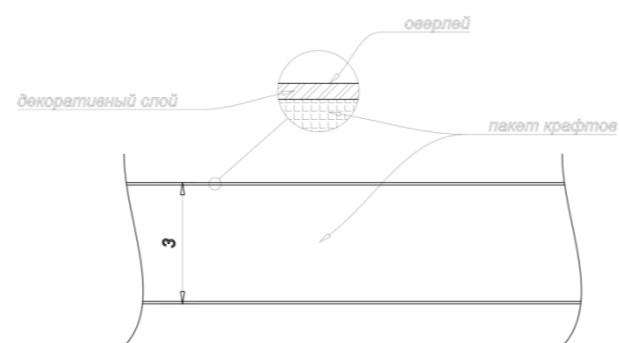

# Стеновая панель

Длина	Ширина	Толщина
4200; 3000	1200; 600	10; 4,5