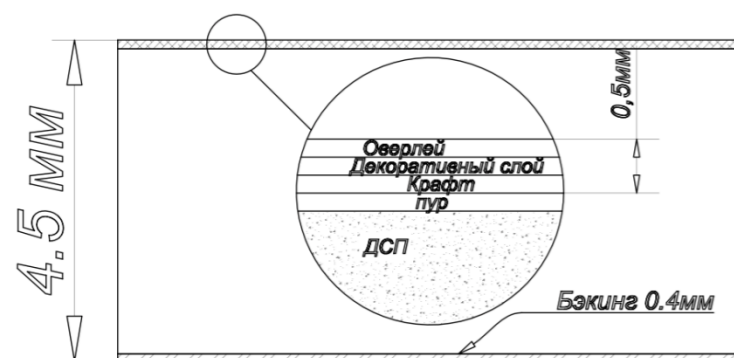

# Стеновая панель

Длина	Ширина	Толщина
4200; 3000	1200; 600	10; 4,5